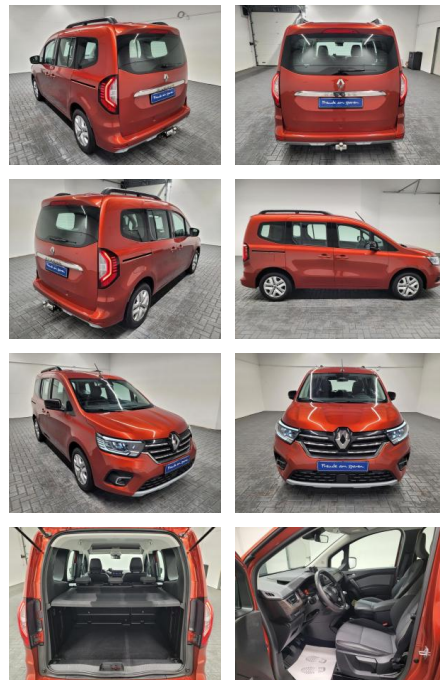

## Renault Kangoo Edition One LED/AHK/SHZ/DAB

AM35-29493 **Angebotsnr.:**

Erstzulassung:	Kilometer:	Farbe:	Leistung:	Kraftstoffart:
18.08.2021	41.640		96 kW / 131 PS	Benzin

**PREIS**  
**24.360 €**

**FINANZIERUNGSBEISPIEL**  
Laufzeit: 72 Monate      Anzahlung: 30 %  
Basis-Finanzierung:\*      Mtl. Rate:  
Zielraten-Finanzierung:\*\* **126 €**