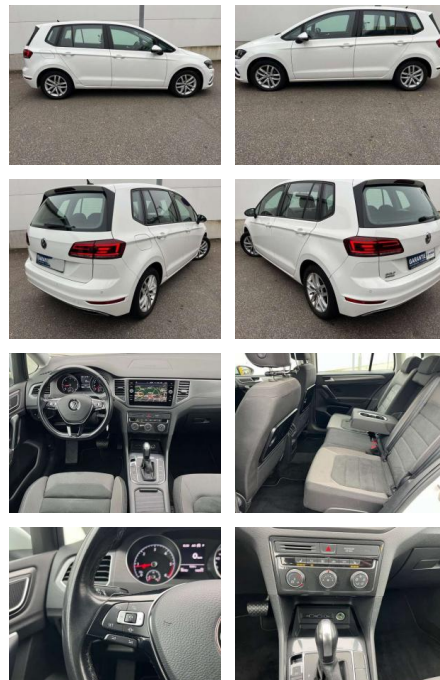

## Volkswagen Golf Sportsvan VII Comfort NAVI ACC ...

AK82-200

Angebotsnr.:

**Erstzulassung:** 01.04.2020    **Kilometer:** 99.890    **Farbe:** Weiß    **Leistung:** 110 kW / 150 PS    **Kraftstoffart:** Diesel