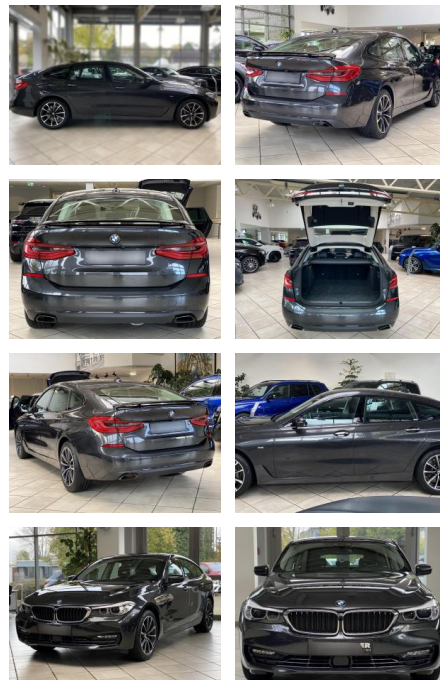

LA05-239-L15574 Angebotsnr.:

Erstzulassung:	Kilometer:	Farbe:	Leistung:	Kraftstoffart:
10.04.2018	97.530	Diverse	250 kW / 340 PS	Benzin

PREIS
41.320 €

FINANZIERUNGSBEISPIEL

Laufzeit: 72 Monate Anzahlung: 30 %
Basis-Finanzierung:* Mtl. Rate:
Zielraten-Finanzierung:** **213 €**