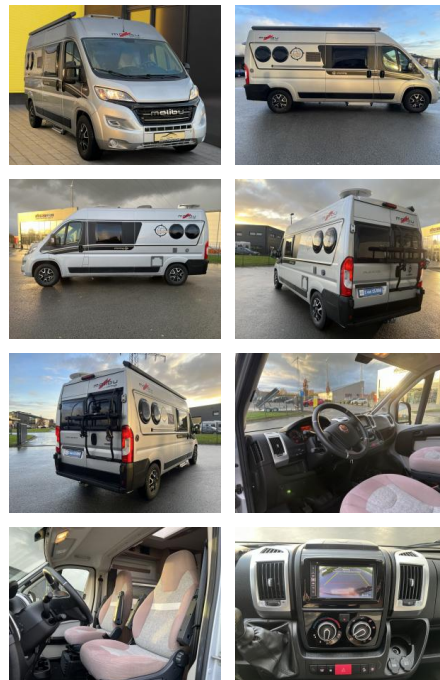

AB19-NB-MAL-~~60~~gebotsnr.:

Erstzulassung:	Kilometer:	Farbe:	Leistung:	Kraftstoffart:
12.08.2019	11.500	silber	110 kW / 150 PS	Diesel

PREIS
61.970 €

FINANZIERUNGSBEISPIEL

Laufzeit: 72 Monate Anzahlung: 30 %
Basis-Finanzierung:* Mtl. Rate:
Zielraten-Finanzierung:** **320 €**