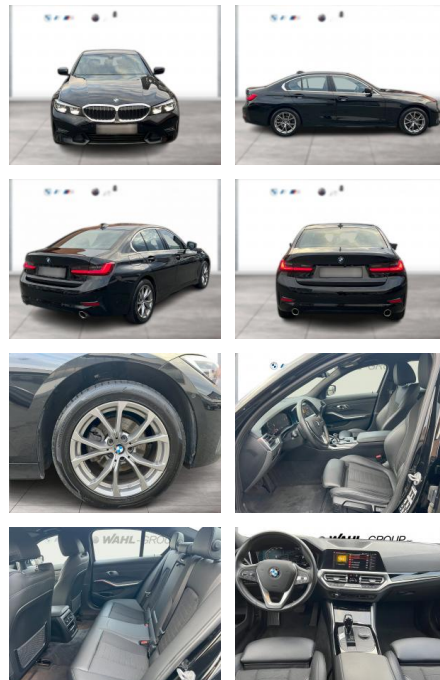

WG09-231193 Angebotsnr.:

BMW PREMIUM SELECTION
GEBRAUCHTE AUTOMOBILE

Erstzulassung:	Kilometer:	Farbe:	Leistung:	Kraftstoffart:
01.10.2021	73.345	Schwarz	140 kW / 190 PS	Diesel

PREIS
33.220 €

FINANZIERUNGSBEISPIEL