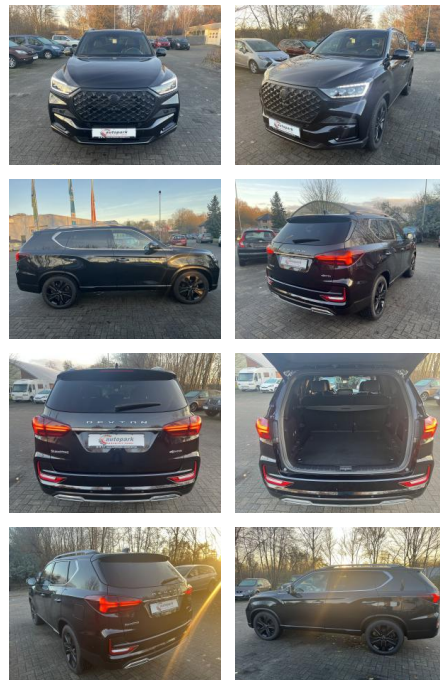

## Ssangyong REXTON 2.2 e-XDi Sapphire AWD

AH86-MB2411-~~Angebot~~

Erstzulassung:	Kilometer:	Farbe:	Leistung:	Kraftstoffart:
06.10.2022	29.350	Schwarz	148 kW / 201 PS	Diesel

**PREIS**  
**48.480 €**