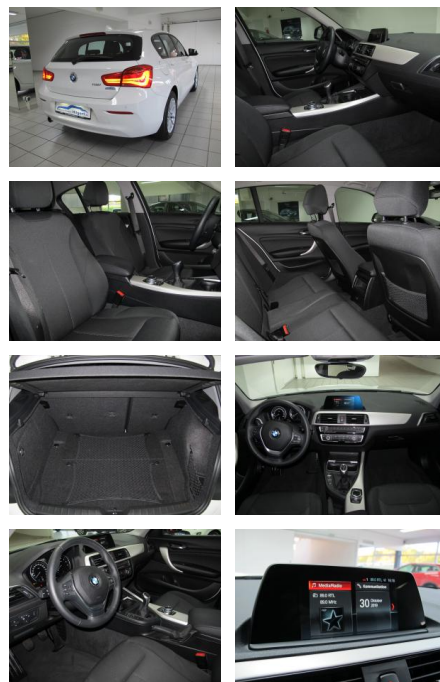

## BMW 118i, 5t Advantage, Navi., LED, Sitzh., PDC, Temp...

FL00-H6279H2Angebotsnr.:

Erstzulassung:	Kilometer:	Farbe:	Leistung:	Kraftstoffart:
21.11.2017	63.000	Weiß	100 kW / 136 PS	Benzin

**PREIS**  
**14.490 €**

### Multimedia

- Musikstreaming integriert
- USB
- Radio
- CD Radio

- Freisprechen
- Navigation mit Bildschirm
- MP3 Anschluss
- Bluetooth

### Interieur

- Multifunktionslenkrad
- Durchladesystem
- Armlehne vorne
- Sitzheizung
- Ablagenpaket