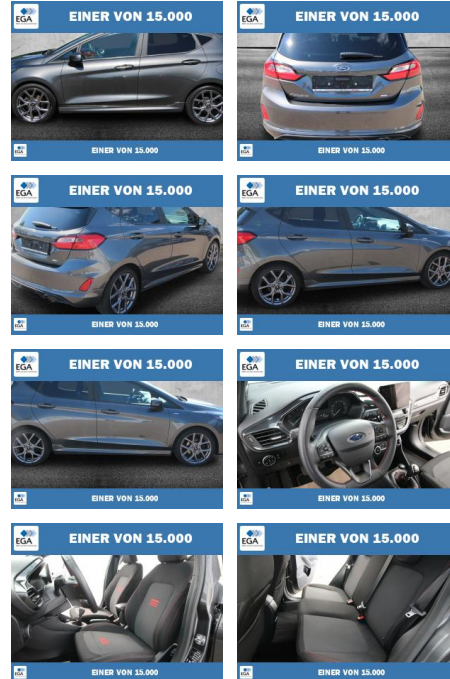

## Ford Fiesta EcoBoost M-Hybrid ST-Line LED

PW01-76294-10 Angebotsnr.:

**Erstzulassung:** 01.03.2022    **Kilometer:** 62.113    **Farbe:** Grau    **Leistung:** 92 kW / 125 PS    **Kraftstoffart:** Benzin