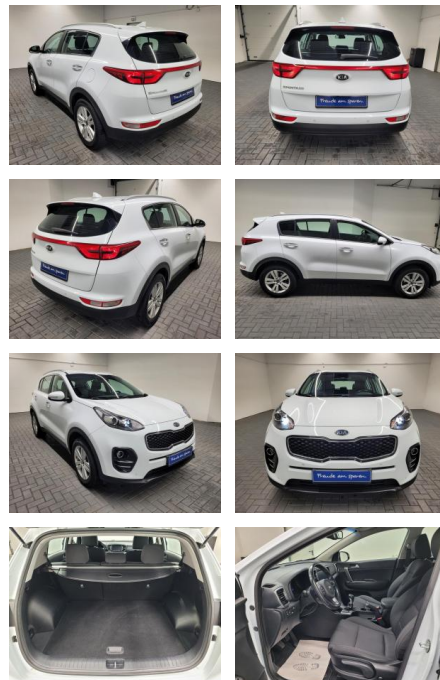

AM35-29507 **Angebotsnr.:**

Erstzulassung: 03.01.2018 **Kilometer:** 57.600 **Farbe:** **Leistung:** 97 kW / 132 PS **Kraftstoffart:** Benzin

PREIS
23.860 €

FINANZIERUNGSBEISPIEL
Laufzeit: 72 Monate Anzahlung: 30 %
Basis-Finanzierung:* Mtl. Rate:
Zielraten-Finanzierung:** **123 €**