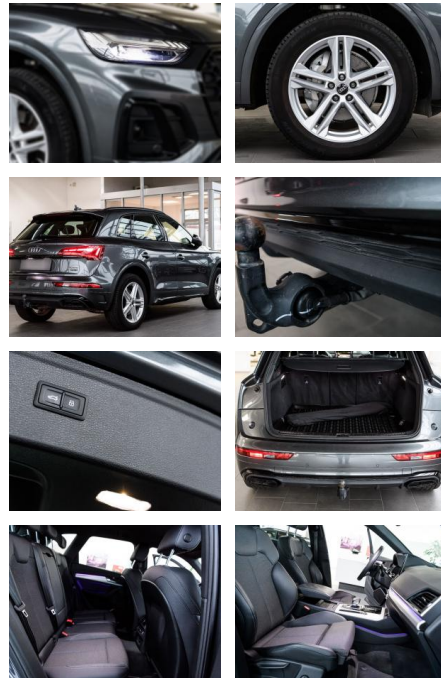

Ihr Ansprechpartner

Herr Uwe Hackmann
E-Mail: info@autohaus-hackmann.de
Telefon: 05436 293

Autohaus Hackmann GmbH & Co KG
Gartenstr. 1 - 49638 Nortrup - Tel.: 05436 / 293

Audi Q5 40 TDI S line +MATRIX+AHK+KEYLESS

AS86-VTI2411/170000km

Erstzulassung:	Kilometer:	Farbe:	Leistung:	Kraftstoffart:
27.01.2023	39.900	Diverse	150 kW / 204 PS	Diesel

PREIS
48.580 €

FINANZIERUNGSBEISPIEL

Laufzeit: 72 Monate   Anzahlung: 30 %
Basis-Finanzierung:*   Mtl. Rate:
Zielraten-Finanzierung:**   **251 €**

* Basisfinanzierung: Anzahlung: 14.574 Euro, Laufzeit: 72 Monate, Nettodarlehen: 34.006 Euro, Gesamtbetrag: 52.140 Euro, Zinssätze: 3,44% Sollz. (gebunden), 3,49% eff.
** Zielratenfinanzierung: Anzahlung: 14.574 Euro, Laufzeit: 72 Monate, Nettodarlehen: 34.006 Euro, Zielrate: 24.290 Euro, Gesamtbetrag: 53.666 Euro, Zinssätze: 3,44% Sollz. (gebunden), 3,49% eff.,

Vermittlung für: Santander Consumer Bank
Repräsentatives Beispiel gem. § 17 Abs. 4 PAngV. Diese Finanzierungsangebote sind Beispiele. Gerne ermitteln wir für Sie Ihr individuelles Angebot.

Ausstattung

Sicherheit

- Müdigkeitswarnsystem
- Notbremsassistent
- Notrufsystem
- Reifendruckkontrollsystem
- Spurhalteassistent

Multimedia

- Soundsystem
- USB
- Verkehrszeichenerkennung
- Sprachsteuerung
- Touchscreen

Komfort

- Berganfahrassistent
- Elektrische Heckklappe
- Lederlenkrad
- Lordosenstütze
- Keyless Entry

Weiteres

- Schaltwippen
- Diesel
- Start Stop Automatik
- **Sonderausstattung: Ambiente-Beleuchtung (Multicolor-LED)**
- Assistenz-Paket Tour
- Audi connect (Internetbasierende Dienste)
- Audi connect Schlüssel
- Audi Smartphone Interface
- Außenspiegel schwarz
- Business-Paket
- Diebstahlsicherung für Räder (Felgenschlösser)
- Einparkhilfe vorn und hinten
- optisch (APS Plus)
- Fahrassistenz-System: Anfahr-Assistent (hold assist)
- Harnstofftank (SCR): 24 Ltr.
- Interieur-Paket S line

- Komfort-Klimaautomatik 3-Zonen
- Lendenwirbelstützen vorn
- elektr. verstellbar
- LM-Felgen 8x19 (5-Doppelspeichen
- Stern-Design
- S-Design)
- Matrix-LED-Scheinwerfer
- Optik-Paket schwarz
- Perleffekt-Lackierung
- Rückfahrkamera
- Sound-System DSP / Audi Sound-System
- ***Weitere Ausstattung: Airbag Fahrer-/Beifahrerseite**
- Allradkupplung
- Audi connect (Notruf- und Assistance-System)
- Audi Drive Select
- Dachkantenspoiler S-line
- Dachreling schwarz
- Einstiegsleisten mit Aluminiumeinlage und Schriftzug

STÄNDIG ÜBER 15.000 FAHRZEUGE IM BESTAND!