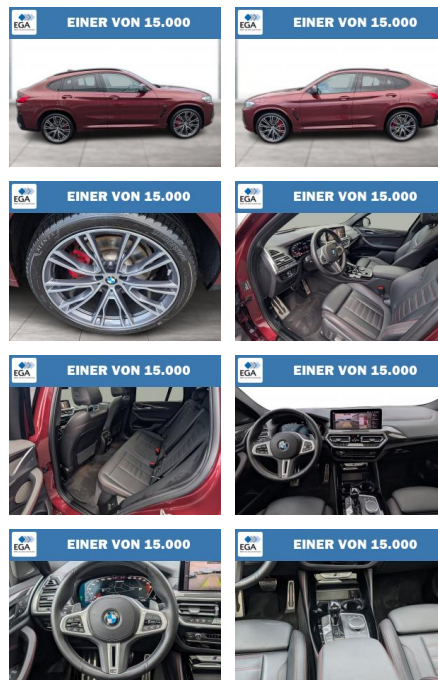

BMW X4 M40d M SPORTBREMSE LASER AHK PANO

WG06-232127 Angebotsnr.:

Erstzulassung:	Kilometer:	Farbe:	Leistung:	Kraftstoffart:
01.11.2021	37.500	Rot	250 kW / 340 PS	Diesel

PREIS
61.130 €

FINANZIERUNGSBEISPIEL
Laufzeit: 72 Monate Anzahlung: 30 %
Basis-Finanzierung:* Mtl. Rate:
Zielraten-Finanzierung:** **316 €**