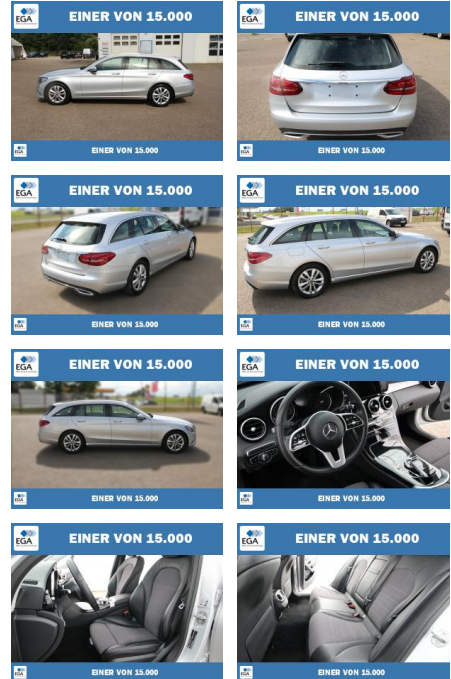

Ihr Ansprechpartner

Herr Uwe Hackmann
E-Mail: info@autohaus-hackmann.de
Telefon: 05436 293

Autohaus Hackmann GmbH & Co KG
Gartenstr. 1 - 49638 Nortrup - Tel.: 05436 / 293

Mercedes-Benz C 180 T Avantgarde LED+NAVI+KAMERA

PW01-97204-001 Angebotsnr.:

Erstzulassung:	Kilometer:	Farbe:	Leistung:	Kraftstoffart:
01.01.2019	78.217	Silber	115 kW / 156 PS	Benzin

PREIS	FINANZIERUNGSBEISPIEL
19.740 €	Laufzeit: 72 Monate Anzahlung: 30 %
	Basis-Finanzierung:* Mtl. Rate:
	Zielraten-Finanzierung:** 102 €