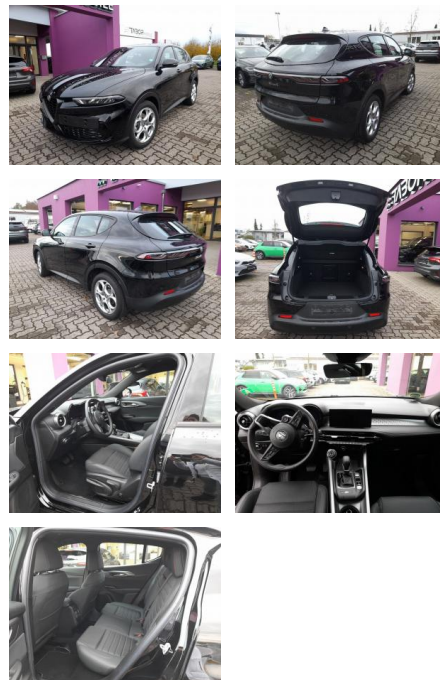

AT27-GW-ABO... Angebotsnr.:

Erstzulassung:	Kilometer:	Farbe:	Leistung:	Kraftstoffart:
13.12.2022	20.300	Diverse	96 kW / 131 PS	Benzin

PREIS
29.960 €

FINANZIERUNGSBEISPIEL

Laufzeit: 72 Monate Anzahlung: 30 %
Basis-Finanzierung:* Mtl. Rate:
Zielraten-Finanzierung:** **155 €**