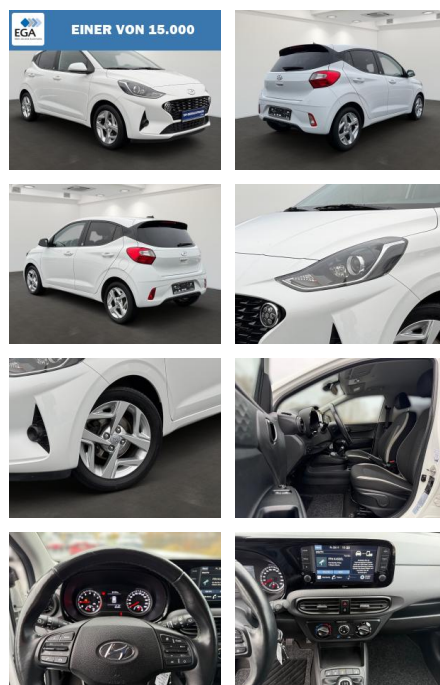

Erstzulassung:	Kilometer:	Farbe:	Leistung:	Kraftstoffart:	Verbr. komb.	CO2-Emission	CO2-Klasse (WLTP)
29.07.2021	55.250	Weiß	49 kW / 67 PS	Benzin	5,5 l/100km	126 g/km	D

PREIS 12.520 €	FINANZIERUNGSBEISPIEL	
	Laufzeit: 72 Monate	Anzahlung: 30 %
	Basis-Finanzierung:**	Mtl. Rate:
	Zielraten-Finanzierung:**	Mtl. Rate: 65 €