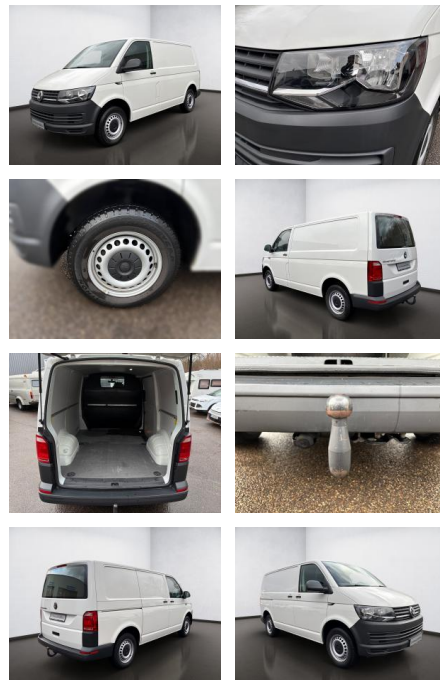

## Volkswagen T6.1 Transporter T6 2.0 TDI Kasten Ec...

AS08-JS2411-2019-01-19

Erstzulassung:	Kilometer:	Farbe:	Leistung:	Kraftstoffart:
02.12.2019	115.544	Weiß	75 kW / 102 PS	Diesel

**PREIS**  
**19.740 €**