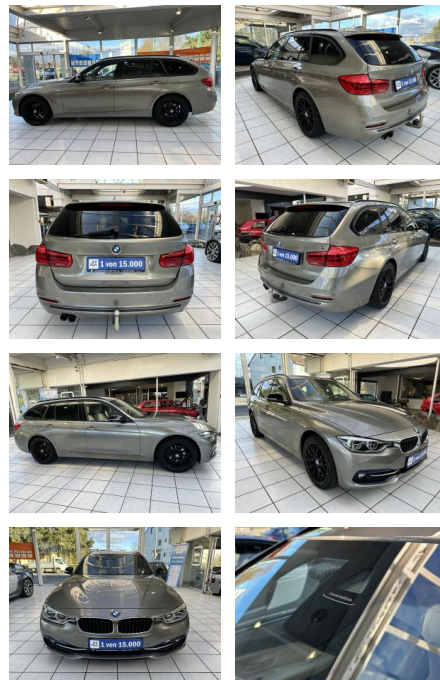

## BMW 320i Sportline M-Lenkrad Scheckheft

VN01-MS2411-2016-05-08

VERKAUFT

**Erstzulassung:** 30.01.2017  
**Kilometer:** 31.600  
**Farbe:** Silber  
**Leistung:** 135 kW / 184 PS  
**Kraftstoffart:** Benzin