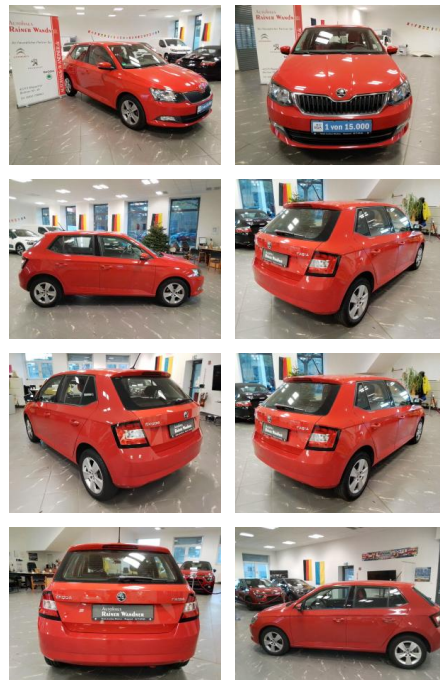

Ihr Ansprechpartner

Herr Uwe Hackmann
E-Mail: info@autohaus-hackmann.de
Telefon: 05436 293

Autohaus Hackmann GmbH & Co KG
Gartenstr. 1 - 49638 Nortrup - Tel.: 05436 / 293

Skoda Fabia 1.0 MPI Ambition

RW01-FG2411-066050R

Erstzulassung:	Kilometer:	Farbe:	Leistung:	Kraftstoffart:
30.04.2019	18.000		44 kW / 60 PS	Benzin

PREIS
11.790 €

FINANZIERUNGSBEISPIEL

Laufzeit: 72 Monate Anzahlung: 30 %
Basis-Finanzierung:* Mtl. Rate:
Zielraten-Finanzierung:** Mtl. Rate: **61 €**