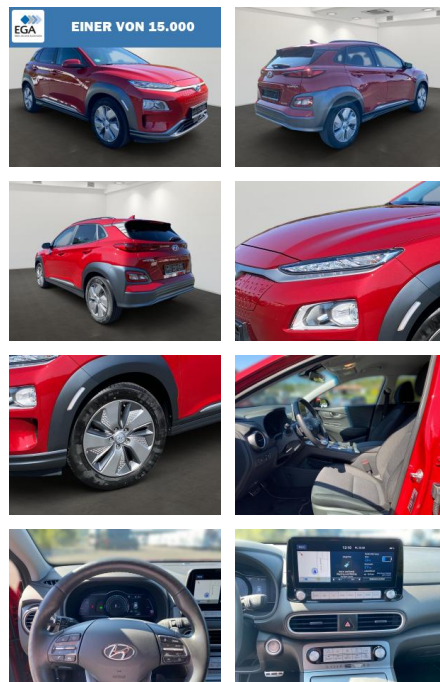

BR01-MD_113504 gebotsnr.:

Erstzulassung:	Kilometer:	Farbe:	Leistung:	Kraftstoffart:
14.12.2020	33.500	Rot	100 kW / 136 PS	Elektro

PREIS	FINANZIERUNGSBEISPIEL	
19.730 €	Laufzeit: 72 Monate	Anzahlung: 30 %
	Basis-Finanzierung:**	Mtl. Rate:
	Zielraten-Finanzierung:**	102 €