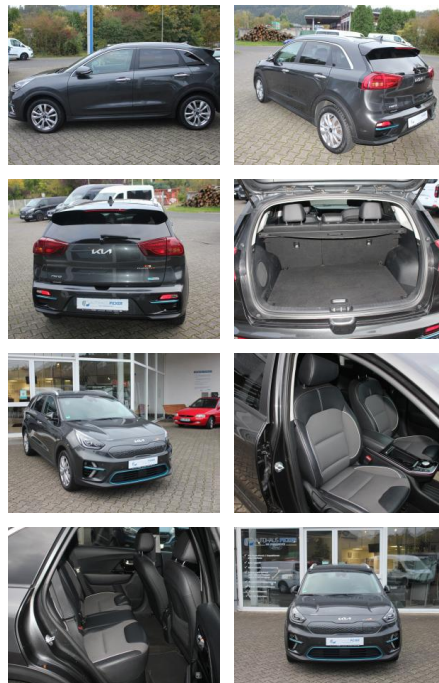

Erstzulassung:	Kilometer:	Farbe:	Leistung:	Kraftstoffart:
17.09.2021	65.000	Grau	150 kW / 204 PS	Elektro

PREIS
21.290 €

FINANZIERUNGSBEISPIEL

Laufzeit: 72 Monate Anzahlung: 30 %
Basis-Finanzierung:* Mtl. Rate:
Zielraten-Finanzierung:** **110 €**