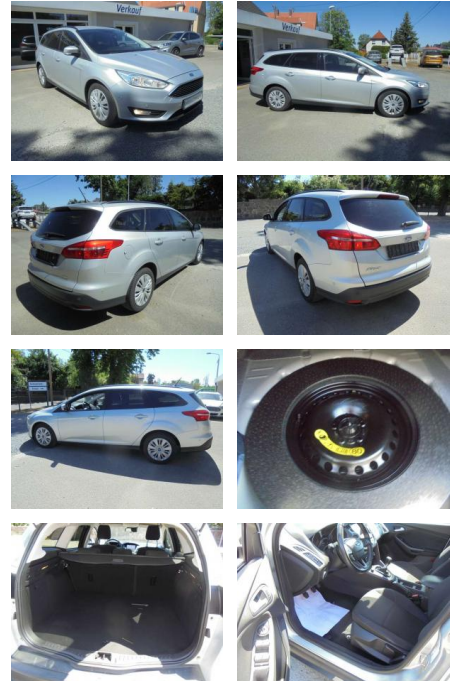

KS05-6HE7120ABgebotsnr.:

Erstzulassung:	Kilometer:	Farbe:	Leistung:	Kraftstoffart:
01.01.2018	116.742	Silber	92 kW / 125 PS	Benzin

PREIS
11.400 €

FINANZIERUNGSBEISPIEL

Laufzeit: 72 Monate Anzahlung: 30 %
Basis-Finanzierung:* Mtl. Rate:
Zielraten-Finanzierung:** Mtl. **59 €**