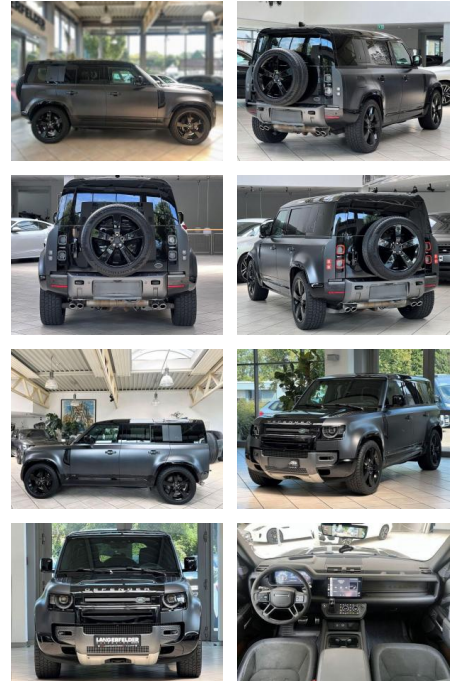

LA05-LA05-13311950

Erstzulassung:	Kilometer:	Farbe:	Leistung:	Kraftstoffart:
25.04.2022	66.152	Diverse	386 kW / 525 PS	Benzin

PREIS
98.540 €

FINANZIERUNGSBEISPIEL

Laufzeit: 72 Monate Anzahlung: 30 %
Basis-Finanzierung:* Mtl. Rate:
Zielraten-Finanzierung:** **509 €**