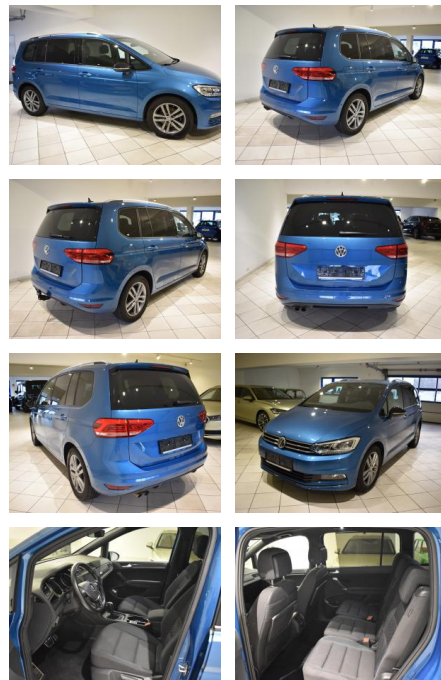

## Volkswagen Touran 2.0TDI 7-Sitzer beheizte WSS S...

AH44-ATS44116 Angebotsnr.:

**VERKAUFT**

**Erstzulassung:** 09.04.2020    **Kilometer:** 44.278    **Farbe:** Blau    **Leistung:** 110 kW / 150 PS    **Kraftstoffart:** Diesel