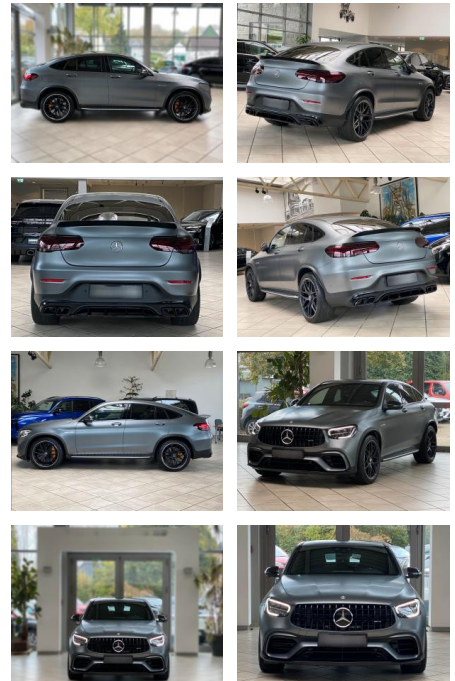

LA05-171 - 15600 Angebotsnr.:

Erstzulassung:	Kilometer:	Farbe:	Leistung:	Kraftstoffart:
27.02.2023	21.396	Diverse	375 kW / 510 PS	Benzin

PREIS
95.400 €

FINANZIERUNGSBEISPIEL

Laufzeit: 72 Monate Anzahlung: 30 %
Basis-Finanzierung:* Mtl. Rate:
Zielraten-Finanzierung:** **493 €**