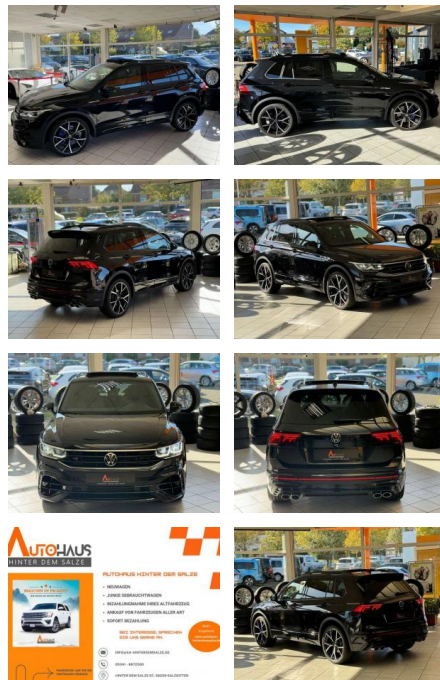

CC03-07862 **Angebotsnr.:**

Erstzulassung:	Kilometer:	Farbe:	Leistung:	Kraftstoffart:	Verbr. komb.	CO2-Emission	CO2-Klasse (WLTP)
01.03.2023	18.993	Schwarz	235 kW / 320 PS	Benzin	8,1 l/100km	186 g/km	G

- 5x21 (Estoril
- schwarz glanzgedreht)
- Panorama Schiebe-/Hebedach vorn elektrisch
- mit Panoramadach hinten
- Perleffekt-Lackierung
- Reifen-Reparaturkit (Tire Mobility Set)
- Rückfahrkamera (Rear View)
- Winterbereifung zusätzlich (Kundenangabe erforderlich) Weitere Ausstattung: 3-Punkt-Sicherheitsgurt hinten mitte
- Abbiege- und Allwetterlicht / Schlechtwetter-Licht
- Airbag Fahrer-/Beifahrerseite
- Beifahrerairbag abschaltbar
- Knieairbag Fahrerseite
- Ambiente-Beleuchtung (30 Farben)
- Anzeige für Waschwasserstand
- App-Connect inkl. App-Connect Wireless (Apple CarPlay)