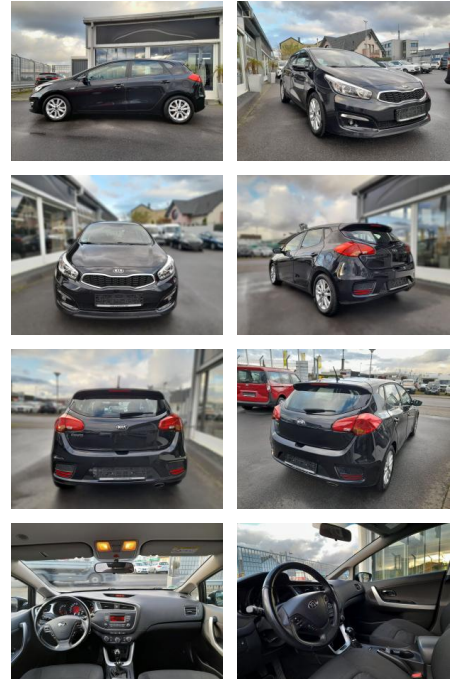

Ihr Ansprechpartner

Herr Uwe Hackmann
E-Mail: info@autohaus-hackmann.de
Telefon: 05436 293

Autohaus Hackmann GmbH & Co KG
Gartenstr. 1 - 49638 Nortrup - Tel.: 05436 / 293

Kia cee'd / Ceed, Edition,

SP05-40980372 Angebotsnr.:

Erstzulassung:	Kilometer:	Farbe:	Leistung:	Kraftstoffart:	Verbr. komb.	CO2-Emission	CO2-Klasse (WLTP)
25.10.2016	84.000	Diverse	73 kW / 99 PS	Benzin	6,0 l/100km	142 g/km	

PREIS
11.470 €

FINANZIERUNGSBEISPIEL
Laufzeit: 72 Monate Anzahlung: 30 %
Basis-Finanzierung:* Mtl. Rate:
Zielraten-Finanzierung:** Mtl. **59 €**