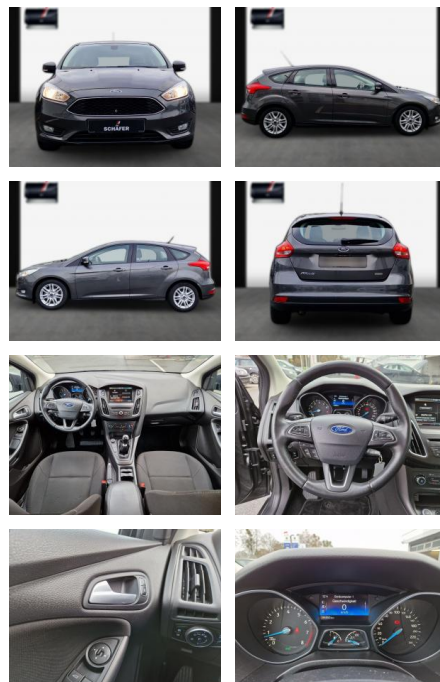

SA13-5FY1323Angebotsnr.:

Erstzulassung:	Kilometer:	Farbe:	Leistung:	Kraftstoffart:
25.09.2015	94.900	Diverse	92 kW / 125 PS	Benzin

PREIS
11.070 €

FINANZIERUNGSBEISPIEL

Laufzeit: 72 Monate Anzahlung: 30 %
Basis-Finanzierung:* Mtl. Rate:
Zielraten-Finanzierung:** Mtl. Rate: **57 €**