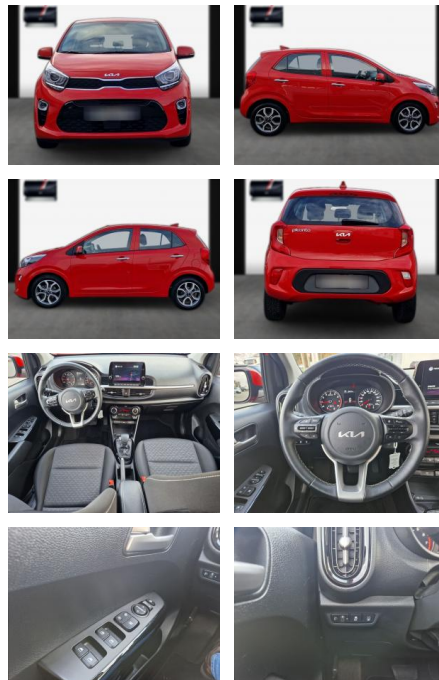

SA13-NT92866Angebotsnr.:

Erstzulassung:	Kilometer:	Farbe:	Leistung:	Kraftstoffart:
26.05.2022	34.900	Diverse	62 kW / 84 PS	Benzin

PREIS
18.290 €

FINANZIERUNGSBEISPIEL
Laufzeit: 72 Monate Anzahlung: 30 %
Basis-Finanzierung:* Mtl. Rate:
Zielraten-Finanzierung:** Mtl. Rate: **94 €**