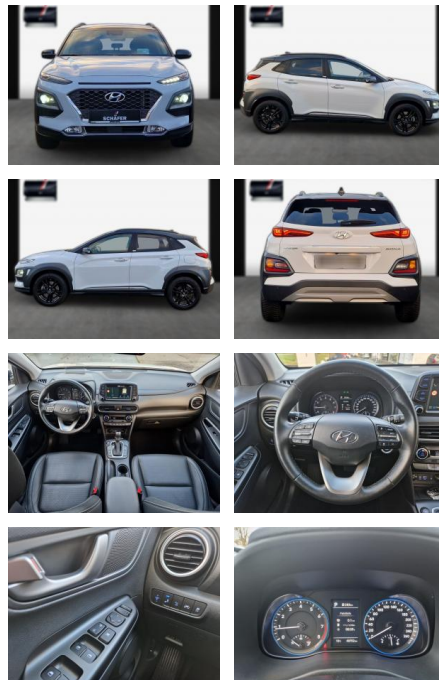

SA13-LU59391Angebotsnr.:

Erstzulassung:	Kilometer:	Farbe:	Leistung:	Kraftstoffart:
27.12.2020	48.800	Diverse	130 kW / 177 PS	Benzin

PREIS
22.820 €

FINANZIERUNGSBEISPIEL

Laufzeit: 72 Monate Anzahlung: 30 %
Basis-Finanzierung:* Mtl. Rate:
Zielraten-Finanzierung:** **118 €**