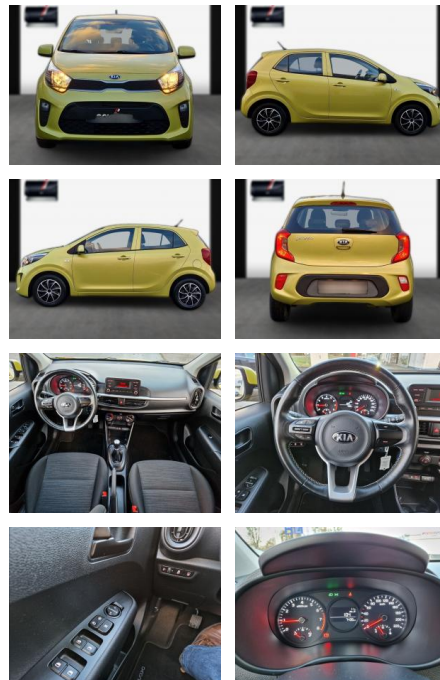

## Kia Picanto Edition 7/SHZ/LHZ/Bluetooth

SA13-JT303720Angebotsnr.:

Erstzulassung:	Kilometer:	Farbe:	Leistung:	Kraftstoffart:
25.08.2018	17.000	Diverse	49 kW / 67 PS	Benzin

**PREIS**  
**12.520 €**