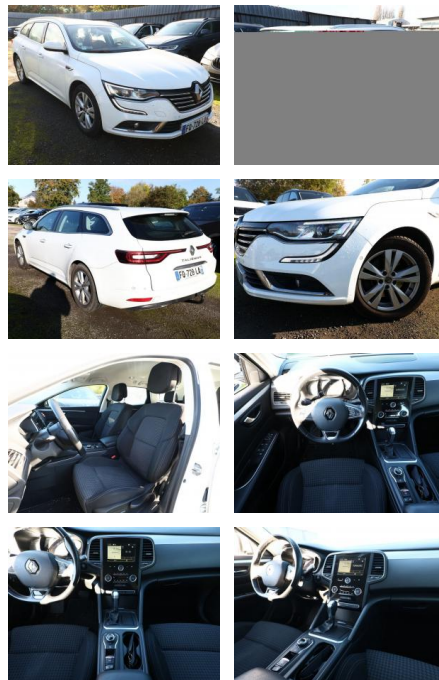

## Renault Talisman Grandt. 2.0 dCi 160 EDC Intens

AT27-GW-ABO27 Anzeigebotsnr.:

| Erstzulassung: | Kilometer: | Farbe: | Leistung:       | Kraftstoffart: |
|----------------|------------|--------|-----------------|----------------|
| 12.06.2020     | 78.600     | Weiß   | 118 kW / 160 PS | Diesel         |