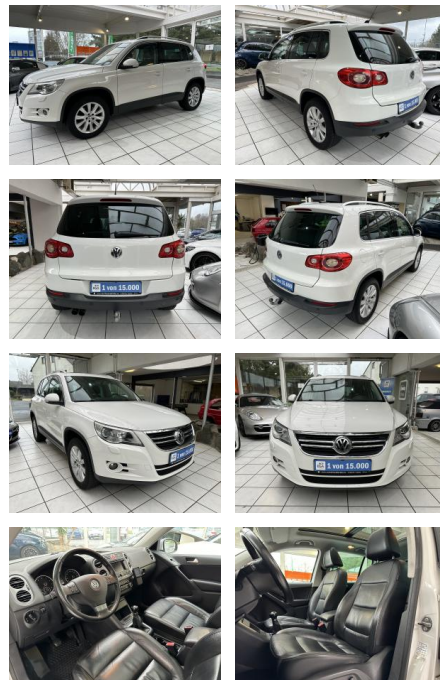

VN01-MS2412-~~2412005M~~

VERKAUFT

Erstzulassung: 26.02.2010 **Kilometer:** 124.950 **Farbe:** Weiß **Leistung:** 125 kW / 170 PS **Kraftstoffart:** Benzin

PREIS
12.520 €

FINANZIERUNGSBEISPIEL

Laufzeit: 72 Monate Anzahlung: 30 %
Basis-Finanzierung:* Mtl. Rate:
Zielraten-Finanzierung:** Mtl. Rate: **65 €**