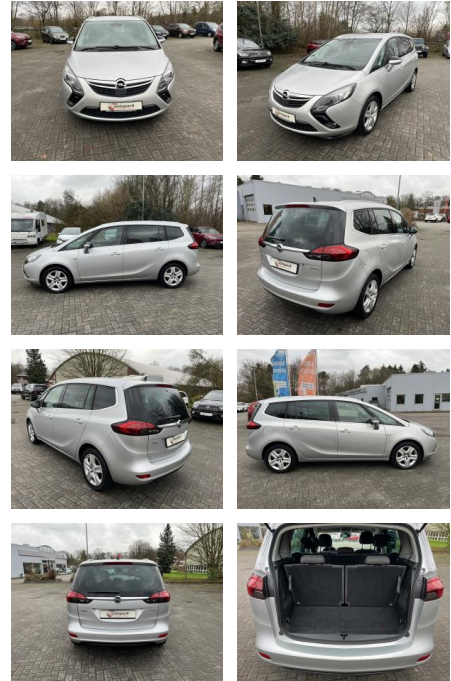

Ihr Ansprechpartner

Herr Uwe Hackmann
E-Mail: info@autohaus-hackmann.de
Telefon: 05436 293

Autohaus Hackmann GmbH & Co KG
Gartenstr. 1 - 49638 Nortrup - Tel.: 05436 / 293

Opel Zafira Tourer 1.4T Edition

AH86-MB2412-~~Angebot~~..

Erstzulassung:	Kilometer:	Farbe:	Leistung:	Kraftstoffart:
06.06.2016	92.100	Silber	103 kW / 140 PS	Benzin

PREIS
13.550 €

FINANZIERUNGSBEISPIEL
Laufzeit: 72 Monate Anzahlung: 30 %
Basis-Finanzierung:* Mtl. Rate:
Zielraten-Finanzierung:** Mtl. Rate: **70 €**