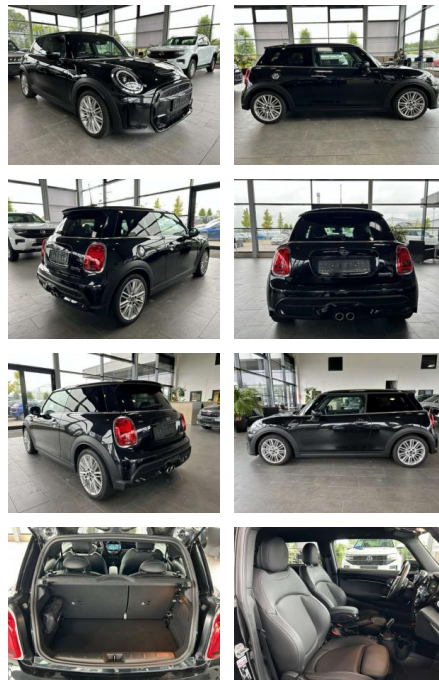

AR35-2840 **Angebotsnr.:**

Erstzulassung:	Kilometer:	Farbe:	Leistung:	Kraftstoffart:	Verbr. komb.	CO2-Emission	CO2-Klasse (WLTP)
01.12.2023	4.999	Schwarz	131 kW / 178 PS	Benzin	6,3 l/100km	144 g/km	E

PREIS
30.730 €