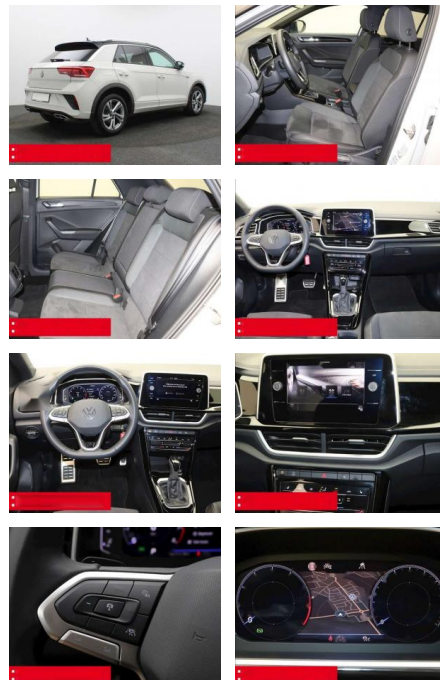

Ihr Ansprechpartner

Herr Uwe Hackmann
E-Mail: info@autohaus-hackmann.de
Telefon: 05436 293

Autohaus Hackmann GmbH & Co KG
Gartenstr. 1 - 49638 Nortrup - Tel.: 05436 / 293

Volkswagen T-Roc 1.5 TSI DSG R-Line IQ.DRIVE

BS05-76302_GW Angebot Nr.:

Erstzulassung:	Kilometer:	Farbe:	Leistung:	Kraftstoffart:	Verbr. komb.	CO2-Emission	CO2-Klasse (WLTP)
01.01.2024	19.075	Grau	110 kW / 150 PS	Benzin	6,3 l/100km	143 g/km	E

PREIS
32.100 €

FINANZIERUNGSBEISPIEL
Laufzeit: 72 Monate   Anzahlung: 30 %
Basis-Finanzierung:*   Mtl. Rate:
Zielraten-Finanzierung:** **166 €**

* Basisfinanzierung: Anzahlung: 9.630 Euro, Laufzeit: 72 Monate, Nettodarlehen: 22.470 Euro, Gesamtbetrag: 34.453 Euro, Zinssätze: 3.44% Sollz. (gebunden), 3.49% eff.
** Zielratenfinanzierung: Anzahlung: 9.630 Euro, Laufzeit: 72 Monate, Nettodarlehen: 22.470 Euro, Zielrate: 16.050 Euro, Gesamtbetrag: 35.461 Euro, Zinssätze: 3.44% Sollz. (gebunden), 3.49% eff.,
Vermittlung für: Santander Consumer Bank
Repräsentatives Beispiel gem. § 17 Abs. 4 PAngV. Diese Finanzierungsangebote sind Beispiele. Gerne ermitteln wir für Sie Ihr individuelles Angebot.

Ausstattung

Sicherheit

- Anti-Blockiersystem ABS

- Zwischenverkauf und Irrtümer vorbehalten.

Multimedia

- Radio

Weiteres

- HIGHLIGHTS NAVIGATIONSSYSTEM DISCOVER MEDIA incl. Streaming und Internet
- LM-Felgen 17 VALENCIA
- VOLL-LED-Scheinwerfer RÜCKFAHRKAMERA
- ERGO-COMFORTSITZ/-E ASSISTENZ-SYSTEME
- ACC-ABSTANDSTEMPOMAT-ADAPTIVE CRUISE CONTROL Berganfahr-Assistent
- Müdigkeitserkennung NOTBREMSASSISTENT
- PARKLENK-ASSISTENT SPURHALTE-ASSISTENT
- SPURWECHSELASSISTENT SIDE ASSIST TRAVEL ASSIST LIGHT ASSIST
- VERKEHRSZEICHENERKENNUNG
- Fußgängererkennung INFOTAINMENT & MULTIMEDIA Handyvorbereitung Bluetooth

STÄNDIG ÜBER 15.000 FAHRZEUGE IM BESTAND!