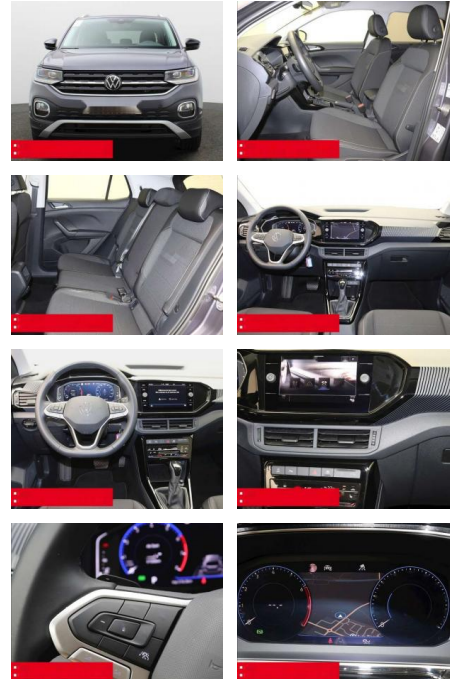

BS05-76424_GW05011r.:
Angebot

| Erstzulassung: | Kilometer: | Farbe: | Leistung: | Kraftstoffart: | Verbr. komb. | CO2-Emission | CO2-Klasse (WLTP) |
|----------------|------------|--------|----------------|----------------|--------------|--------------|-------------------|
| 01.01.2024 | 19.975 | Grau | 81 kW / 110 PS | Benzin | 6,3 l/100km | 144 g/km | E |