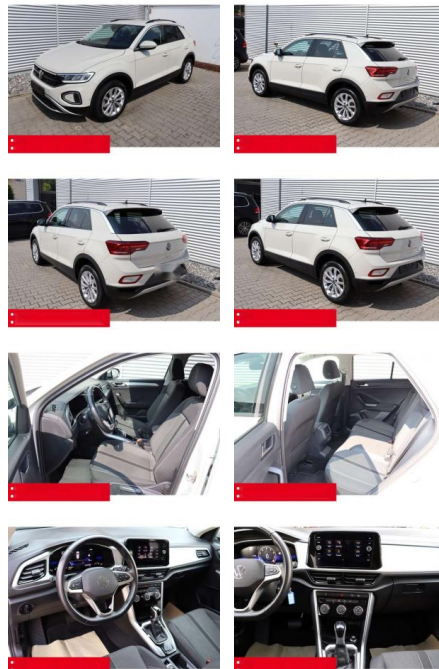

BS05-4691_GW Artikelnr.:

Erstzulassung:	Kilometer:	Farbe:	Leistung:	Kraftstoffart:	Verbr. komb.	CO2-Emission	CO2-Klasse (WLTP)
01.05.2023	38.380	Grau	110 kW / 150 PS	Benzin	6,4 l/100km	144 g/km	E

PREIS
27.360 €