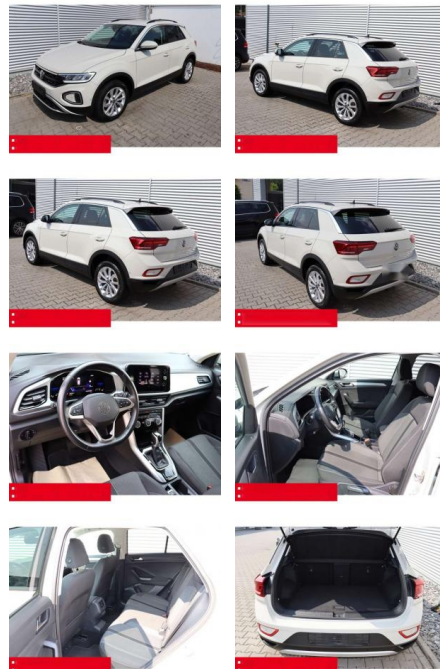

## Volkswagen T-Roc 1.5 TSI DSG Life AHK LED NAVI

BS05-4702\_GV Angebotsnr.:

Erstzulassung:	Kilometer:	Farbe:	Leistung:	Kraftstoffart:	Verbr. komb.	CO2-Emission	CO2-Klasse (WLTP)
01.05.2023	35.320	Grau	110 kW / 150 PS	Benzin	6,4 l/100km	144 g/km	E