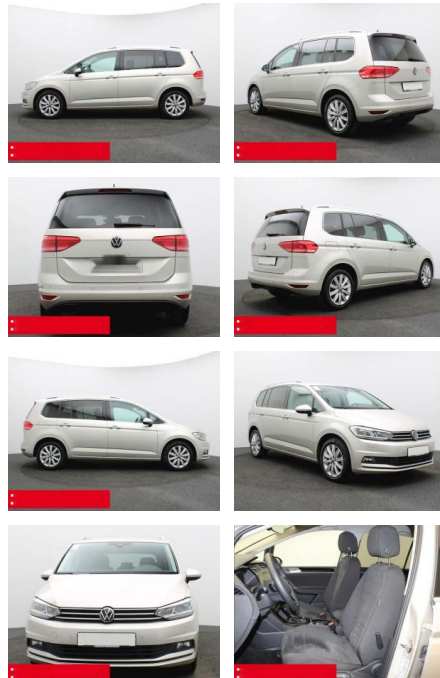

BS05-75642_Gangbohr..

Erstzulassung:	Kilometer:	Farbe:	Leistung:	Kraftstoffart:	Verbr. komb.	CO2-Emission	CO2-Klasse (WLTP)
01.11.2023	21.535	Silber	110 kW / 150 PS	Benzin	5,5 l/100km	145 g/km	E

PREIS
38.800 €