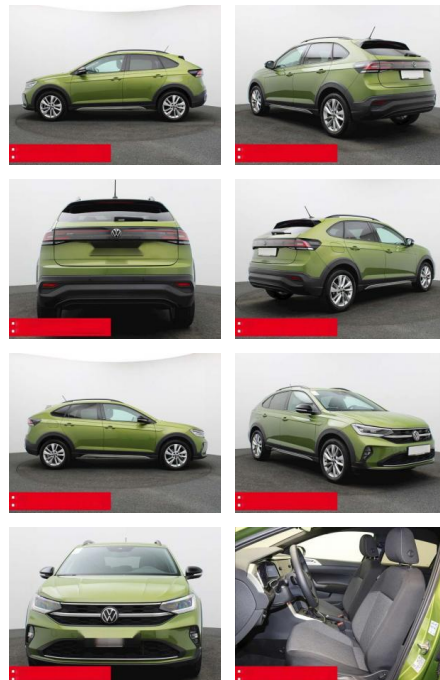

BS05-76436_Angebote

Erstzulassung:	Kilometer:	Farbe:	Leistung:	Kraftstoffart:	Verbr. komb.	CO2-Emission	CO2-Klasse (WLTP)
01.01.2024	15.500	Grün	81 kW / 110 PS	Benzin	6,0 l/100km	136 g/km	E

PREIS
25.410 €