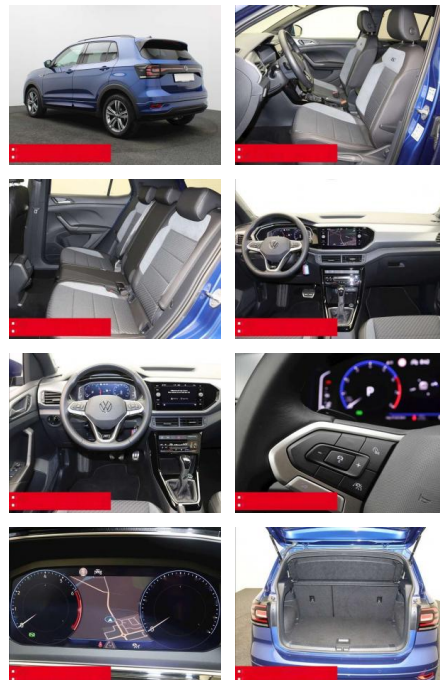

Ihr Ansprechpartner

Herr Uwe Hackmann
E-Mail: info@autohaus-hackmann.de
Telefon: 05436 293

Autohaus Hackmann GmbH & Co KG
Gartenstr. 1 - 49638 Nortrup - Tel.: 05436 / 293

Volkswagen T-Cross 1.5 TSI DSG R-Line NAVI KAMER...

BS05-76705_G... Angebotsnr.:

Erstzulassung:	Kilometer:	Farbe:	Leistung:	Kraftstoffart:	Verbr. komb.	CO2-Emission	CO2-Klasse (WLTP)
01.01.2024	20.760	Blau	110 kW / 150 PS	Benzin	5,9 l/100km	134 g/km	D

PREIS
27.980 €

FINANZIERUNGSBEISPIEL
Laufzeit: 72 Monate   Anzahlung: 30 %
Basis-Finanzierung:*   Mtl. Rate:
Zielraten-Finanzierung:** **145 €**

* Basisfinanzierung: Anzahlung: 8.394 Euro, Laufzeit: 72 Monate, Nettodarlehen: 19.586 Euro, Gesamtbetrag: 30.031 Euro, Zinssätze: 3.44% Sollz. (gebunden), 3.49% eff.
** Zielratenfinanzierung: Anzahlung: 8.394 Euro, Laufzeit: 72 Monate, Nettodarlehen: 19.586 Euro, Zielrate: 13.990 Euro, Gesamtbetrag: 30.910 Euro, Zinssätze: 3.44% Sollz. (gebunden), 3.49% eff.,
Vermittlung für: Santander Consumer Bank
Repräsentatives Beispiel gem. § 17 Abs. 4 PAngV. Diese Finanzierungsangebote sind Beispiele. Gerne ermitteln wir für Sie Ihr individuelles Angebot.

Ausstattung

Sicherheit

- Anti-Blockiersystem ABS

- Zwischenverkauf und Irrtümer vorbehalten.

Multimedia

- Radio

Weiteres

- HIGHLIGHTS NAVIGATIONSSYSTEM DISCOVER MEDIA incl. Streaming und Internet
- LM-Felgen 17 SEBRING RÜCKFAHRKAMERA
- ASSISTENZ-SYSTEME
- ACC-ABSTANDSTEMPOMAT-ADAPTIVE CRUISE CONTROL Berganfahr-Assistent
- Fernlichtassistent LIGHT ASSIST FRONT
- ASSIST Müdigkeitserkennung
- NOTBREMSASSISTENT SPURHALTE-ASSISTENT
- TRAVEL ASSIST LIGHT ASSIST
- VERKEHRSZEICHENERKENNUNG
- Fußgängererkennung Einparkhilfe PDC vorne und hinten INFOTAINMENT & MULTIMEDIA Handyvorbereitung Bluetooth

STÄNDIG ÜBER 15.000 FAHRZEUGE IM BESTAND!