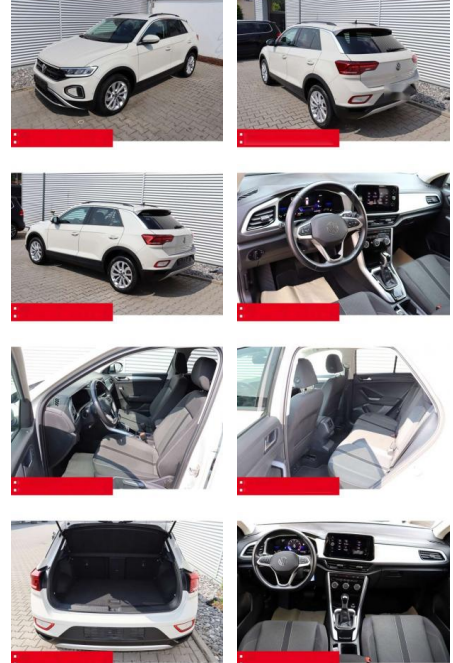

BS05-4694_GW Angebot Nr.:

Erstzulassung:	Kilometer:	Farbe:	Leistung:	Kraftstoffart:	Verbr. komb.	CO2-Emission	CO2-Klasse (WLTP)
01.05.2023	37.280	Grau	110 kW / 150 PS	Benzin	6,4 l/100km	144 g/km	E

PREIS
27.460 €