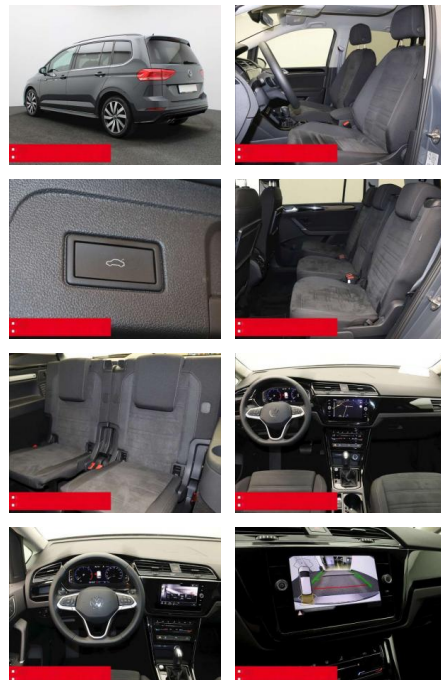

Ihr Ansprechpartner

Herr Uwe Hackmann
E-Mail: info@autohaus-hackmann.de
Telefon: 05436 293

Autohaus Hackmann GmbH & Co KG
Gartenstr. 1 - 49638 Nortrup - Tel.: 05436 / 293

Volkswagen Touran 2.0 TDI DSM Highline R-Line

BS05-75711_GW050117

Erstzulassung:	Kilometer:	Farbe:	Leistung:	Kraftstoffart:	Verbr. komb.	CO2-Emission	CO2-Klasse (WLTP)
01.12.2023	25.125	Grau	110 kW / 150 PS	Benzin	5,6 l/100km	146 g/km	E

PREIS	FINANZIERUNGSBEISPIEL	
40.860 €	Laufzeit: 72 Monate	Anzahlung: 30 %
	Basis-Finanzierung:**	Mtl. Rate:
	Zielraten-Finanzierung:**	211 €

* Basisfinanzierung: Anzahlung: 12.258 Euro, Laufzeit: 72 Monate, Nettodarlehen: 28.602 Euro, Gesamtbetrag: 43.855 Euro, Zinssätze: 3.44% Sollz. (gebunden), 3.49% eff.
** Zielratenfinanzierung: Anzahlung: 12.258 Euro, Laufzeit: 72 Monate, Nettodarlehen: 28.602 Euro, Zielrate: 20.430 Euro, Gesamtbetrag: 45.138 Euro, Zinssätze: 3.44% Sollz. (gebunden), 3.49% eff.,
Vermittlung für: Santander Consumer Bank
Repräsentatives Beispiel gem. § 17 Abs. 4 PAngV. Diese Finanzierungsangebote sind Beispiele. Gerne ermitteln wir für Sie Ihr individuelles Angebot.

Ausstattung

Sicherheit

- Anti-Blockiersystem ABS

Multimedia

- Radio

Weiteres

- Diesel
- HIGHLIGHTS 7-Sitzplätze
- NAVIGATIONSSYSTEM DISCOVER MEDIA incl. Streaming und Internet LM-Felgen 18
- MARSEILLE RÜCKFAHRKAMERA BEHEIZBARE FRONTSCHIEBE ERGO-ACTIVE Sitz mit 14-Wege-Einstellung Massagefunktion
- ASSISTENZ-SYSTEME
- ACC-ABSTANDSTEMPOMAT-ADAPTIVE CRUISER-Line Metallic-Lackierung Stoßfänger
- CONTROL FRONT ASSIST mit Fußgänger-und Radfahrererkennung Müdigkeitserkennung
- NOTBREMSASSISTENT SPURHALTE-ASSISTENT
- SPURWECHSELASSISTENT SIDE ASSIST LIGHT
- ASSIST AUSPARK-Assistent NOTRUFSYSTEM
- verstellbar mit Beifahrerabsenkung und Umfeldbeleuchtung Fensterheber elektrisch Multifunktions-Lederlenkrad Innenspiegel automatisch abblendend KEYLESS START - Schlüsselloses Startsystem LENKRAD BEHEIZBAR Lendenwirbelstütze/n elektrisch mit Massagefunktion (Lordosenstütze) INNEN-AUSSTATTUNG Gepäckraum-Abdeckung Klapptisch an Vordersitzlehnen 1 Kindersitz integriert in den rechten Rücksitz Beifahrersitzlehne komplett umklappbar AUSSEN-AUSSTATTUNG Dachreling schwarz Abgedunkelte Scheiben ab B-Säule BLACK-STYLE-Designpaket für in Wagenfarbe lackiert LICHT & SICHT LED-SCH EINWERFER Fahrlichtschaltung automatisch Scheinwerferreinigung
- Zwischenverkauf und Irrtümer vorbehalten.
- Ambientebeleuchtung TECHNIK Regensensor Reifendruckkontrolle Scheibenwaschdüsen

STÄNDIG ÜBER 15.000 FAHRZEUGE IM BESTAND!