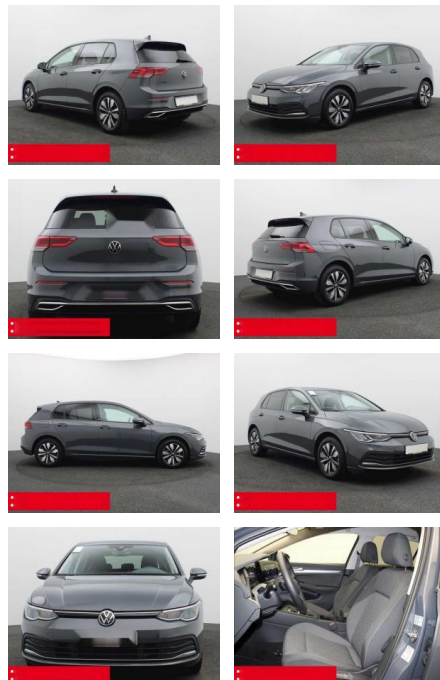

BS05-75655_Golf8 Move

Erstzulassung:	Kilometer:	Farbe:	Leistung:	Kraftstoffart:	Verbr. komb.	CO2-Emission	CO2-Klasse (WLTP)
01.12.2023	10.340	Grau	110 kW / 150 PS	Benzin	5,7 l/100km	129 g/km	D

PREIS
28.190 €