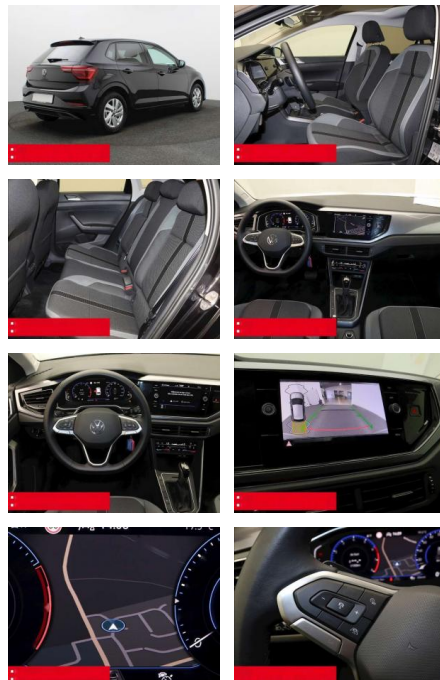

Ihr Ansprechpartner

Herr Uwe Hackmann
E-Mail: info@autohaus-hackmann.de
Telefon: 05436 293

Autohaus Hackmann GmbH & Co KG
Gartenstr. 1 - 49638 Nortrup - Tel.: 05436 / 293

Volkswagen Polo 1.0 TSI DSG Style PANO IQ.DRIVE

BS05-75469_Angebote Nr.: 1

Erstzulassung:	Kilometer:	Farbe:	Leistung:	Kraftstoffart:	Verbr. komb.	CO2-Emission	CO2-Klasse (WLTP)
01.12.2023	6.785	Schwarz	81 kW / 110 PS	Benzin	5,8 l/100km	131 g/km	D

PREIS
25.920 €

FINANZIERUNGSBEISPIEL

Laufzeit: 72 Monate   Anzahlung: 30 %
Basis-Finanzierung:*   Mtl. Rate:
Zielraten-Finanzierung:** **134 €**

* Basisfinanzierung: Anzahlung: 7.776 Euro, Laufzeit: 72 Monate, Nettodarlehen: 18.144 Euro, Gesamtbetrag: 27.820 Euro, Zinssätze: 3.44% Sollz. (gebunden), 3.49% eff.
** Zielratenfinanzierung: Anzahlung: 7.776 Euro, Laufzeit: 72 Monate, Nettodarlehen: 18.144 Euro, Zielrate: 12.960 Euro, Gesamtbetrag: 28.634 Euro, Zinssätze: 3.44% Sollz. (gebunden), 3.49% eff.,
Vermittlung für: Santander Consumer Bank
Repräsentatives Beispiel gem. § 17 Abs. 4 PAngV. Diese Finanzierungsangebote sind Beispiele. Gerne ermitteln wir für Sie Ihr individuelles Angebot.

Ausstattung

Sicherheit

- Anti-Blockiersystem ABS

- Zwischenverkauf und Irrtümer vorbehalten.

Multimedia

- Radio

Weiteres

- HIGHLIGHTS Sondermodell STYLE
  PANORAMA-SCHIEBEDACH NAVIGATIONSSYSTEM
  DISCOVER MEDIA incl. Streaming und Internet LM-Felgen 15 RONDA IQ.LIGHT - LED-Matrixscheinwerfer RÜCKFAHRKAMERA ASSISTENZ-SYSTEME ACC-ABSTANDSTEMPOMAT-ADAPTIVE CRUISE CONTROL Berganfahr-Assistent Fernlichtassistent DYNAMIK LIGHT ASSIST (blendfreies FL) Müdigkeitserkennung NOTBREMSASSISTENT SPURHALTE-ASSISTENT TRAVEL ASSIST VERKEHRSZEICHENERKENNUNG Fußgängererkennung Einparkhilfe PDC vorne und hinten INFOTAINMENT &

STÄNDIG ÜBER 15.000 FAHRZEUGE IM BESTAND!