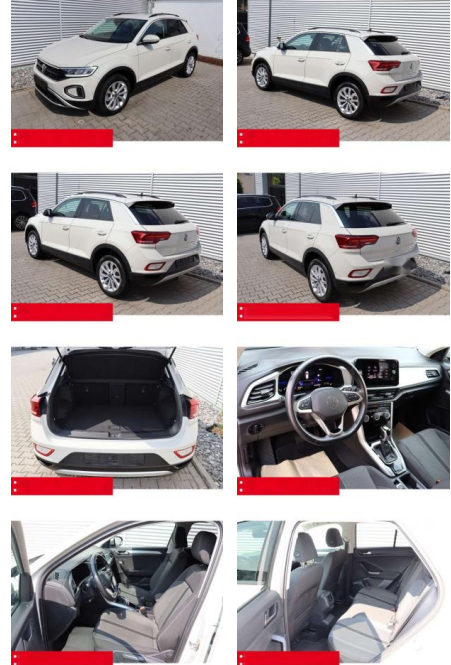

BS05-4703_GW Angebotsnr.:

Erstzulassung:	Kilometer:	Farbe:	Leistung:	Kraftstoffart:	Verbr. komb.	CO2-Emission	CO2-Klasse (WLTP)
01.05.2023	33.340	Grau	110 kW / 150 PS	Benzin	6,4 l/100km	144 g/km	E

PREIS
27.360 €