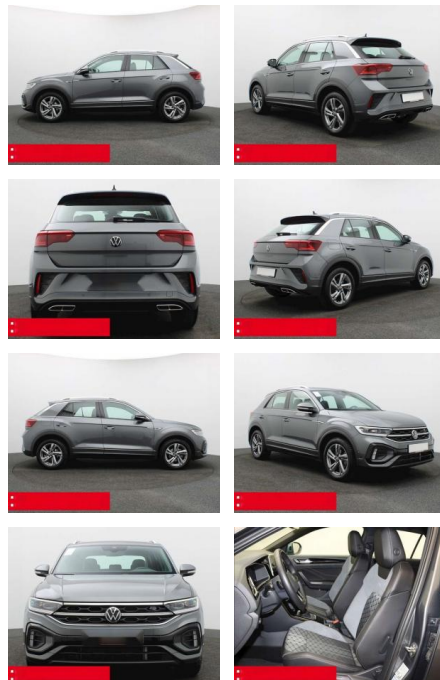

BS05-76729_GW050119..

Erstzulassung:	Kilometer:	Farbe:	Leistung:	Kraftstoffart:	Verbr. komb.	CO2-Emission	CO2-Klasse (WLTP)
01.01.2024	22.855	Grau	110 kW / 150 PS	Benzin	6,4 l/100km	144 g/km	E

PREIS
35.710 €