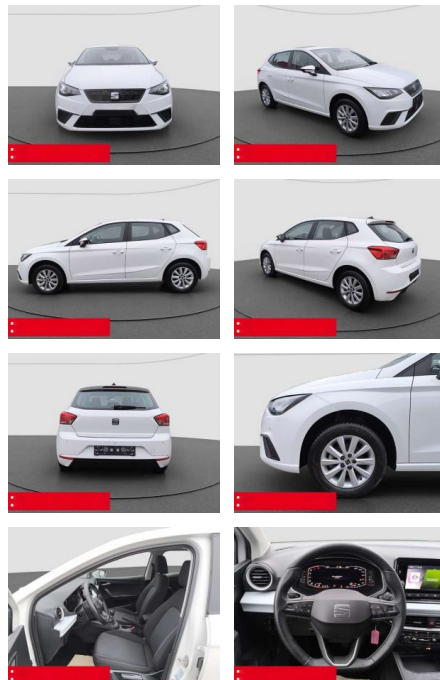

Ihr Ansprechpartner

Herr Uwe Hackmann
E-Mail: info@autohaus-hackmann.de
Telefon: 05436 293

Autohaus Hackmann GmbH & Co KG
Gartenstr. 1 - 49638 Nortrup - Tel.: 05436 / 293

Seat Ibiza 1.0 TSI Style LED RFK PDC TEMPOMAT

BS05-5562_GW Angebot nr.:

Erstzulassung:	Kilometer:	Farbe:	Leistung:	Kraftstoffart:	Verbr. komb.	CO2-Emission	CO2-Klasse (WLTP)
01.04.2023	7.305	Weiß	70 kW / 95 PS	Benzin	5,5 l/100km	124 g/km	D

PREIS
19.320 €