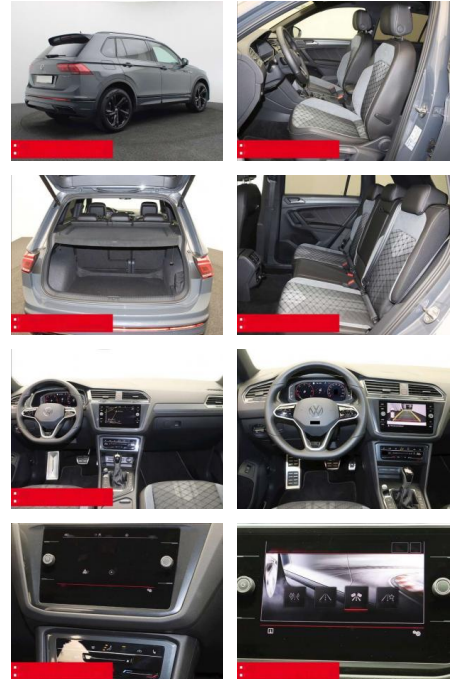

Ihr Ansprechpartner

Herr Uwe Hackmann
E-Mail: info@autohaus-hackmann.de
Telefon: 05436 293

Autohaus Hackmann GmbH & Co KG
Gartenstr. 1 - 49638 Nortrup - Tel.: 05436 / 293

Volkswagen Tiguan 2.0 TDI DSG 4Mo. R-Line

BS05-75973_Gangbohrnr.:

Erstzulassung:	Kilometer:	Farbe:	Leistung:	Kraftstoffart:	Verbr. komb.	CO2-Emission	CO2-Klasse (WLTP)
01.01.2024	27.160	Grau	147 kW / 200 PS	Benzin	6,6 l/100km	172 g/km	F

PREIS
48.070 €

FINANZIERUNGSBEISPIEL

Laufzeit: 72 Monate   Anzahlung: 30 %
Basis-Finanzierung:*   Mtl. Rate:
Zielraten-Finanzierung:** **248 €**

* Basisfinanzierung: Anzahlung: 14.421 Euro, Laufzeit: 72 Monate, Nettodarlehen: 33.649 Euro, Gesamtbetrag: 51.593 Euro, Zinssätze: 3.44% Sollz. (gebunden), 3.49% eff.
** Zielratenfinanzierung: Anzahlung: 14.421 Euro, Laufzeit: 72 Monate, Nettodarlehen: 33.649 Euro, Zielrate: 24.035 Euro, Gesamtbetrag: 53.103 Euro, Zinssätze: 3.44% Sollz. (gebunden), 3.49% eff.,

Vermittlung für: Santander Consumer Bank
Repräsentatives Beispiel gem. § 17 Abs. 4 PAngV. Diese Finanzierungsangebote sind Beispiele. Gerne ermitteln wir für Sie Ihr individuelles Angebot.

Ausstattung

Sicherheit

- Anti-Blockiersystem ABS

Multimedia

- Radio

Weiteres

- Diesel
- HIGHLIGHTS PANORAMA-SCHIEBEDACH
- NAVIGATIONSSYSTEM DISCOVER MEDIA incl. Streaming und Internet LM-Felgen 19
- VALENCIA IQ.LIGHT - LED-Matrixscheinwerfer
- ANHÄNGEVORRICHTUNG (anklapp-/schwenkbar)
- RÜCKFAHRKAMERA
- ASSISTENZ-SYSTEME
- ACC-ABSTANDSTEMPOMAT-ADAPTIVE CRUISE
- CONTROL Fernlichtassistent DYNAMIK LIGHT
- ASSIST (blendfreies FL) FRONT ASSIST
- Müdigkeitserkennung NOTBREMSASSISTENT
- PARKLENK-ASSISTENT SPURHALTE-ASSISTENT

- verstellbar mit Beifahrerabsenkung und Umfeldbeleuchtung Fensterheber elektrisch Multifunktions-Lederlenkrad BEHEIZBAR Multifunktions-Lederlenkrad und Schaltwippen Innenspiegel automatisch abblendend KEYLESS ACCES - Schlüssellose Zentralverriegelung KEYLESS START - Schlüsselloses Startsystem Lendenwirbelstütze/n INNEN-AUSSTATTUNG Rücksitzlehne geteilt umklappbar Sitzhöhenverstellung vorne 2x 2 USB-Schnittstellen (Typ C) in der Mittelkonsole
- vorn Beifahrersitzlehne komplett umklappbar DACHHIMMEL IN SCHWARZ AUSSEN-AUSSTATTUNG Dachreling schwarz
- Abgedunkelte Scheiben ab B-Säule
- Black-Style Design - Leiste zwischen Scheinwerfern/Griffmulden beleuchtet und Spiegelgehäuse schwarz
- LED-Rückleuchten Metallic-Lackierung

- Zwischenverkauf und Irrtümer vorbehalten.

STÄNDIG ÜBER 15.000 FAHRZEUGE IM BESTAND!