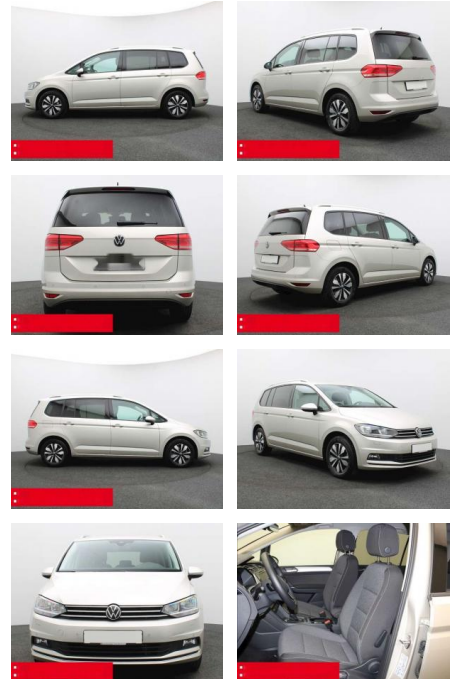

Volkswagen Touran 1.5 TSI DSG Move 7-S. KINDERSI...

BS05-76437_Gangboisr..

Erstzulassung:	Kilometer:	Farbe:	Leistung:	Kraftstoffart:	Verbr. komb.	CO2-Emission	CO2-Klasse (WLTP)
01.01.2024	22.250	Silber	110 kW / 150 PS	Benzin	6,8 l/100km	153 g/km	E