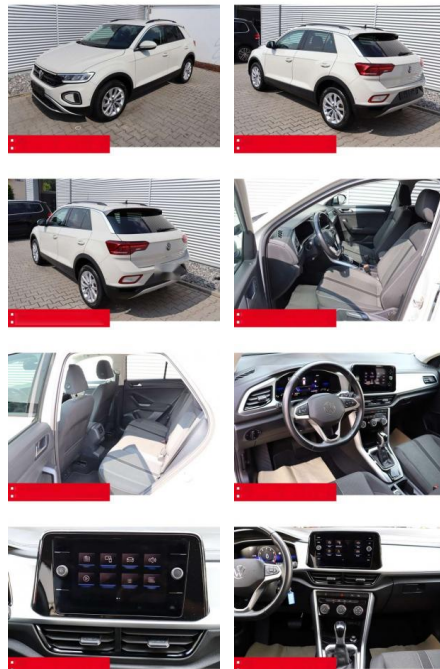

BS05-4695_GW Angebot Nr.:

Erstzulassung:	Kilometer:	Farbe:	Leistung:	Kraftstoffart:	Verbr. komb.	CO2-Emission	CO2-Klasse (WLTP)
01.06.2023	35.250	Grau	110 kW / 150 PS	Benzin	6,4 l/100km	144 g/km	E

PREIS
27.360 €